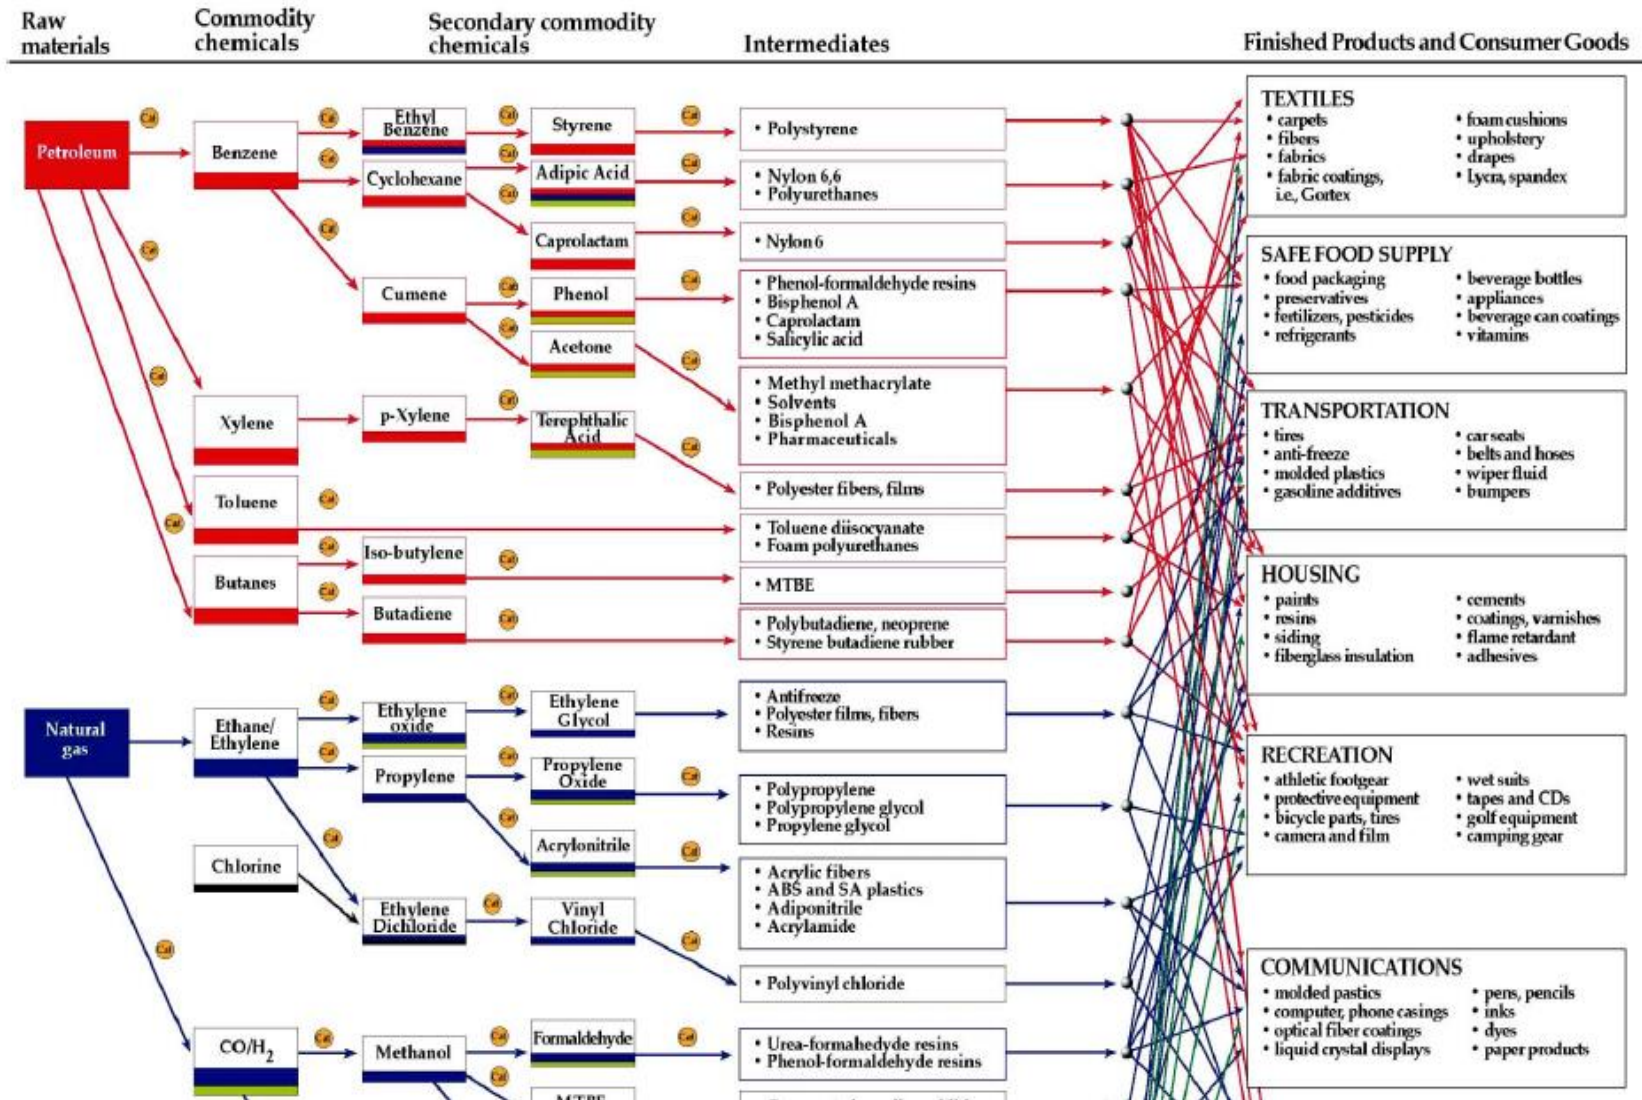

Παράδειγμα διαγράμματος ροής προϊόντων παραγόμενα από πετρέλαιο και Φυσικό αέριο